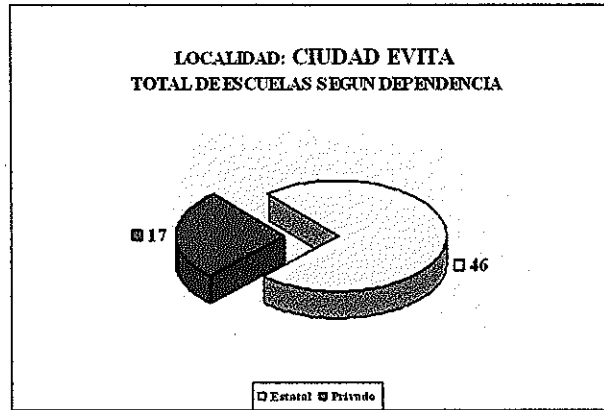

PARTIDO DE LA MATANZA

LOCALIDAD: CIUDAD EVITA

EDUCACION: ESTABLECIMIENTOS EDUCACIONALES POR NIVEL SEGÚN DEPENDENCIA

Número	Nombre	Dirección	Localidad	Frac	Radio	Mza.
Escuelas Nivel Inicial						
Provinciales						
918	Martín Miguel de Goemes	El Junco	s/n	20	9	55
924	Maria E. Aguiar	Av. Central	450	41	1	Fr2
925		Av. Central	s/n	41	8	Mz 3
926	S.M.Tucumán	Av. Central	900	41	4	Fr 4
933		El Raul	s/n	20	17	X
963	M.Etchegaray	El Venecio	s/n	19	5	61
972		El Chaja	s/n	20	20	22
974		La Roella	4011	19	3	21
967	Almatuerle	El Rubenior	3892	19	1	F4
993		El Timbo y La Vudta	Secc1º	20	6	65
Privadas						
2268	La Casita Fulgarcito	La Chuña	1968	19	8	105
2321	Antonio de Saint Eupérey	Castillo Cálculo	1282	20	7	49
2461	El Barco Travieso	El Guaycuru	878	20	4	50
3111	Colegio Sta. Ana	Ibañez Cnel.	2380	20	22	159
7417	Dame La Mano	Las Camelias	375	41	17	s/n
9999	El Molino	El Inlerseo	1058	20	4	71
5982	Thomas Edison	1111		41	3	IV